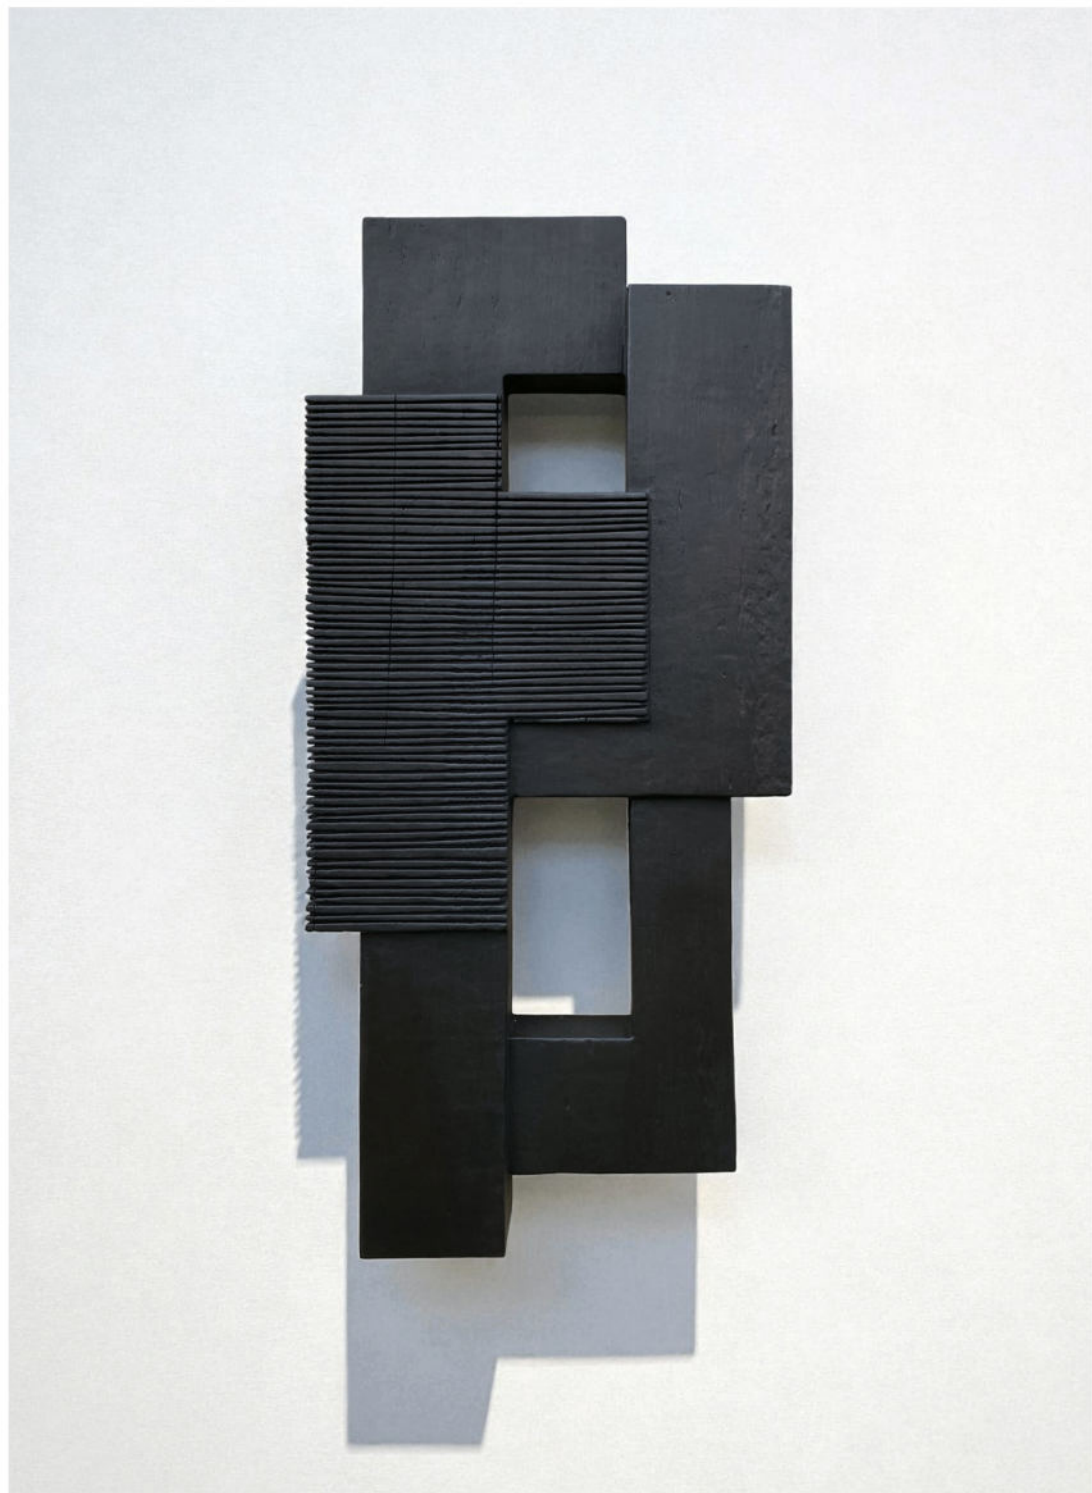

ALBAN LANORE

BAS-RELIEF

BAS-RELIEF IV

2025

25 X 48 X 6 CM

ÉRABLE BRÛLÉ

1.200 €

BAS-RELIEF IX

2025

50 X 25 X 6 CM

ÉRABLE BRÛLÉ

1.600 €

BAS-RELIEF VIII

2025

40 X 33 X 6 CM

ÉRABLE BRÛLÉ

1.400 €

BAS-RELIEF VII

2025

55 X 25 X 6 CM

ÉRABLE BRÛLÉ

1.600 €

BAS-RELIEF X

2025

55 X 22 X 6 CM

ÉRABLE BRÛLÉ

1.600 €

BAS-RELIEF I

2025

63 X 20 X 6 CM

ÉRABLE BRÛLÉ

1.600 €