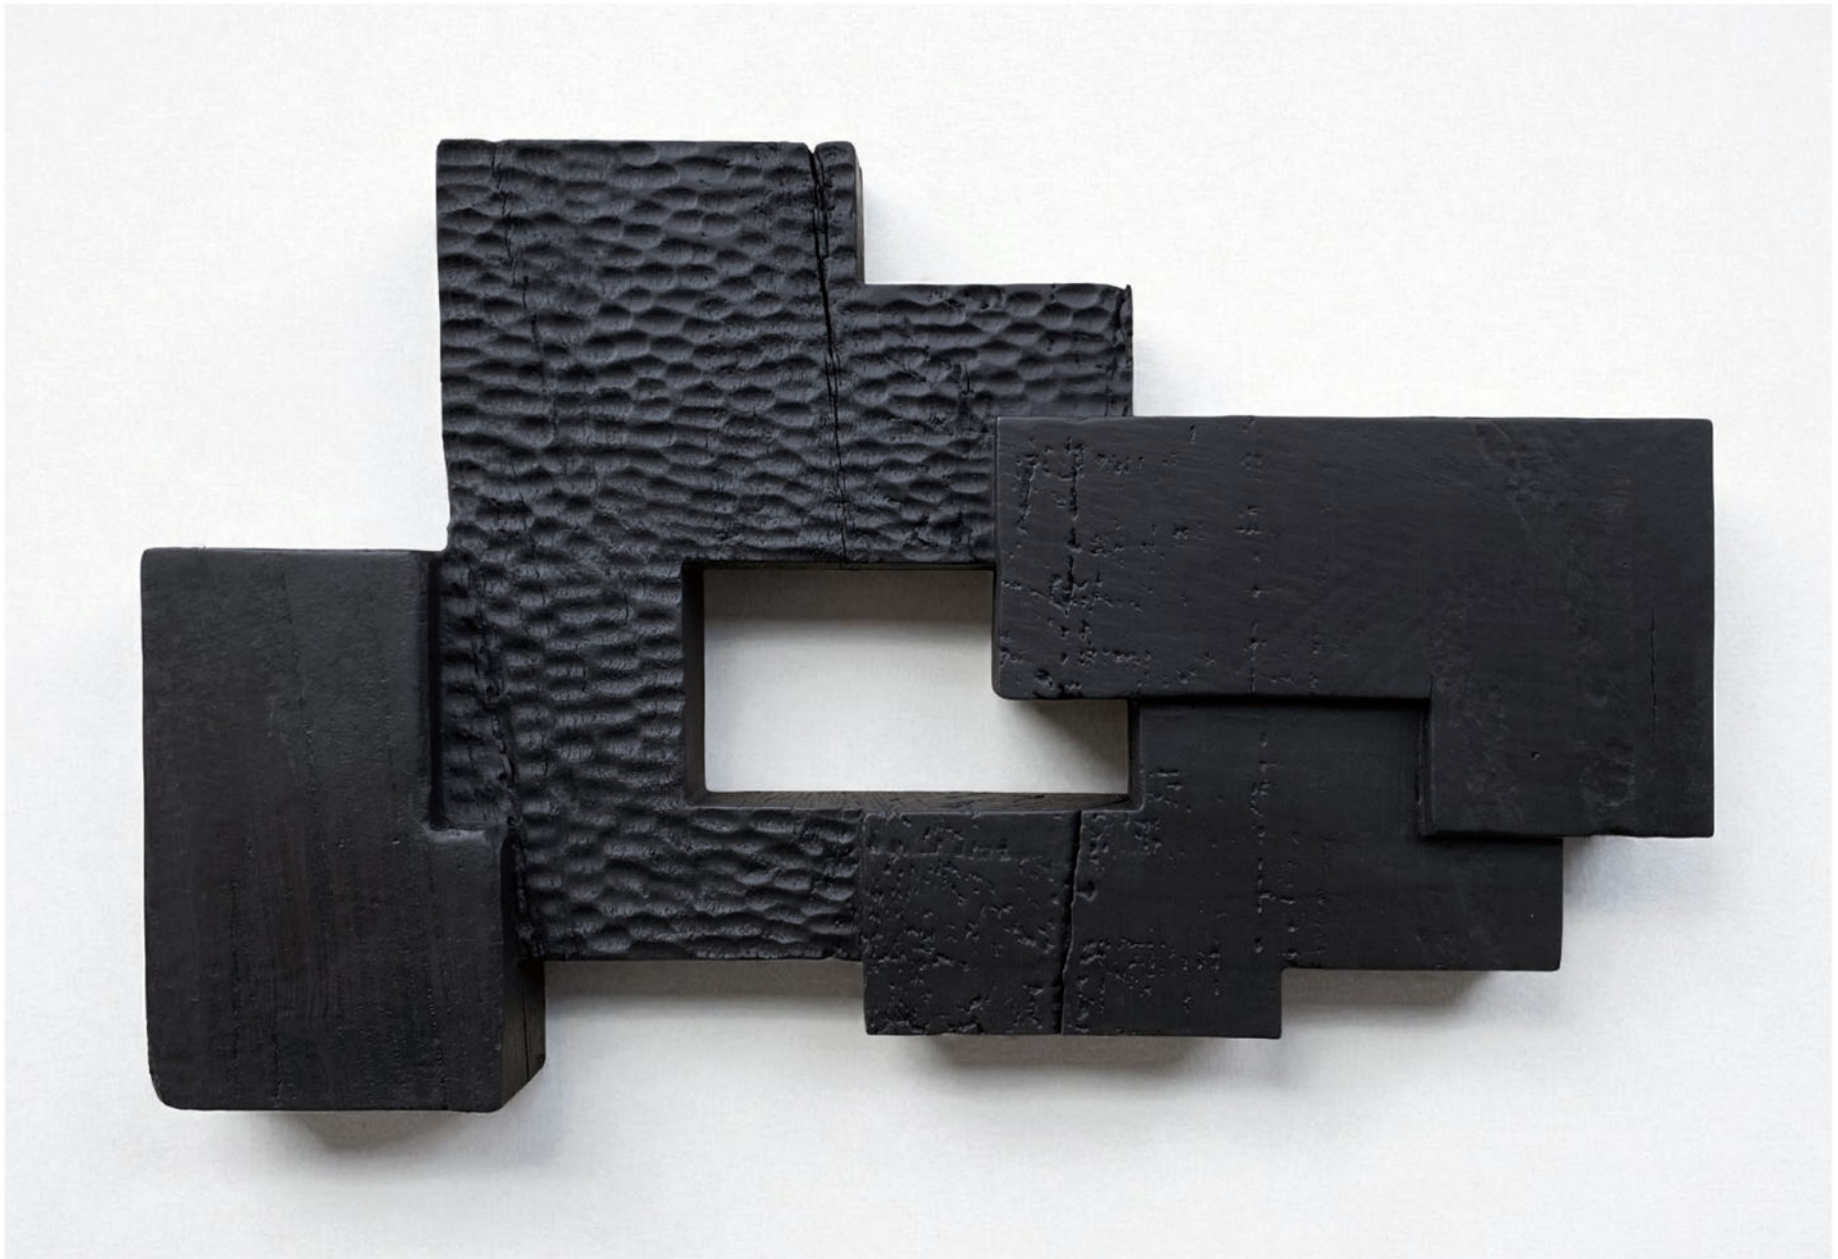

55 X 22 X 6 CM

ÉRABLE BRÛLÉ

1.600 €

BAS-RELIEF I

2025

63 X 20 X 6 CM

ÉRABLE BRÛLÉ

1.600 €

BAS-RELIEF V

35 X 55 X 6 CM ÉRABLE BRÛLÉ

1.600 €

BAS-RELIEF II

2025

35 X 35 X 6 CM

ÉRABLE BRÛLÉ

1.200 €